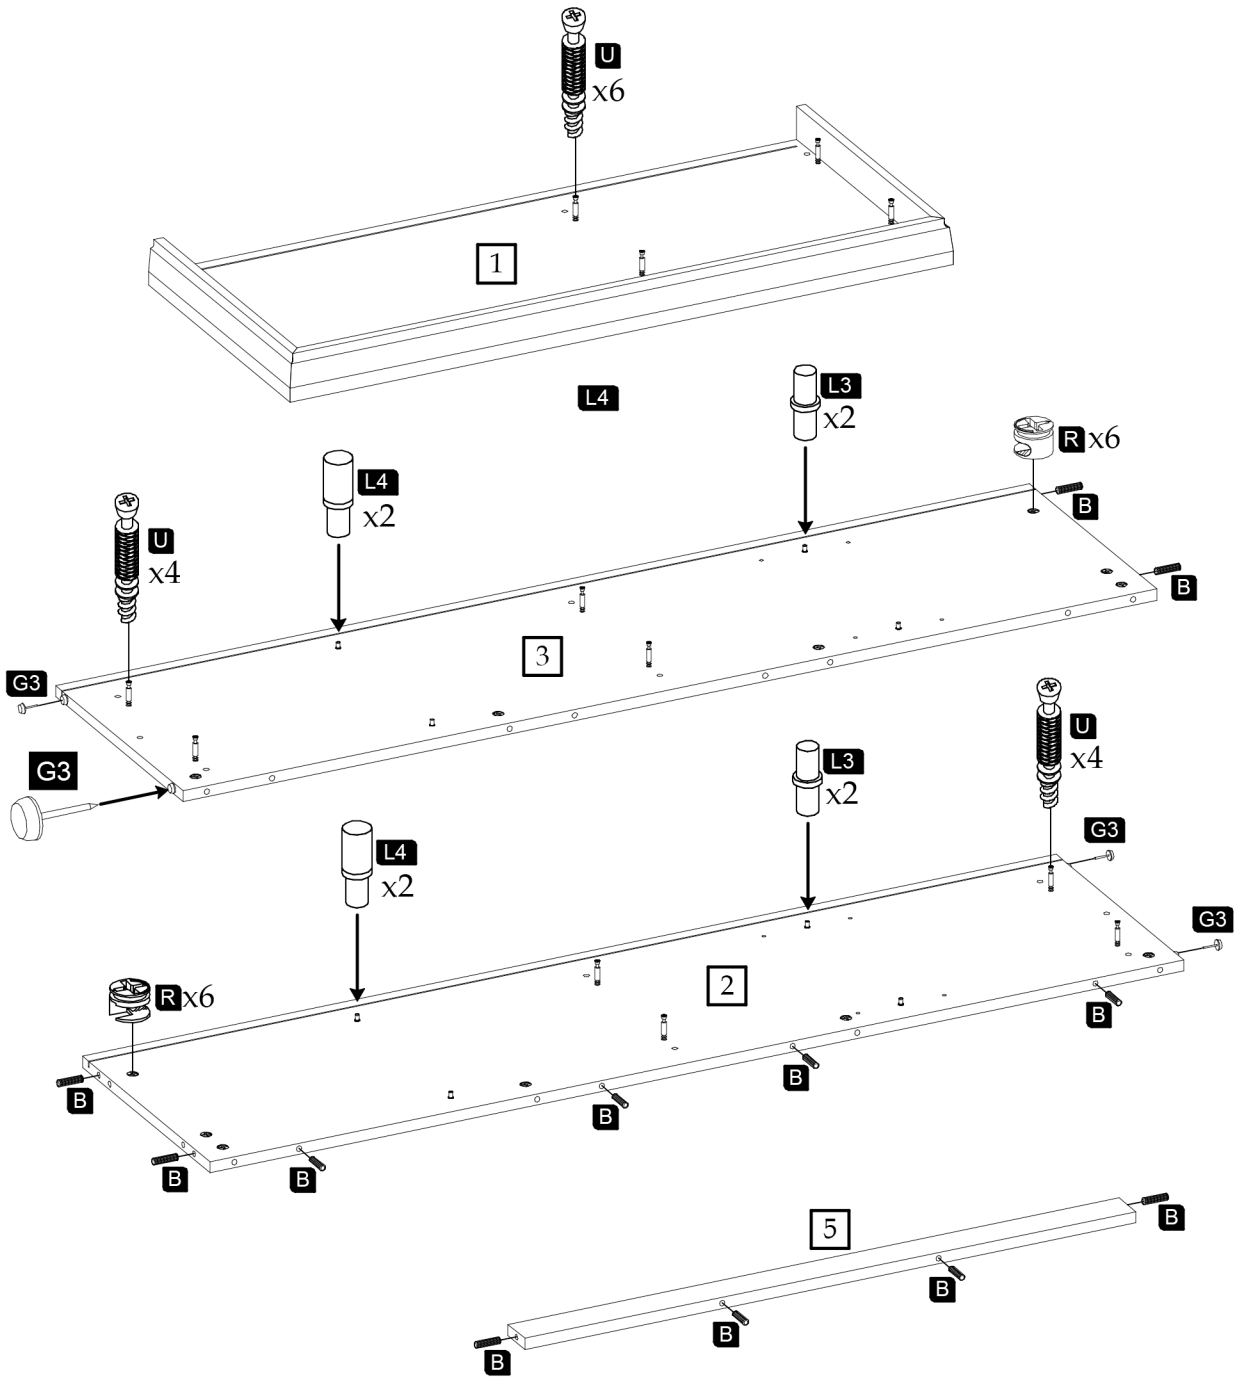

SUDBURY

Typ C

1	651	418	65	1	1003	2/4
2	1440.5	376.5	16	1	1001	1/4
3	1440.5	376.5	16	1	1004	1/4
4	904	356.5	16	1	1005	2/4
5	904	50	16	1	1007	2/4
6	904	374.5	16	1	1008	2/4
7	655	356	16	1	1022	1/4
8	703.5	356	16	1	1025	1/4
9	535	356	16	2	N/A	1/4
10	718	367	3	1	N/A	3/4
11	678	367	3	1	N/A	3/4
12	718	550	3	1	1006	3/4
13	678	550	3	1	N/A	3/4
14	1440	70	19	1	3010	1/4
15	1440	70	19	1	3011	1/4
16	797	30	19	1	3012	1/4
17	649	495	19	2	3004	3/4
18	351	351	6	2	Glass	4/4

1

2

3

6

4

5

6

7

8

9

13