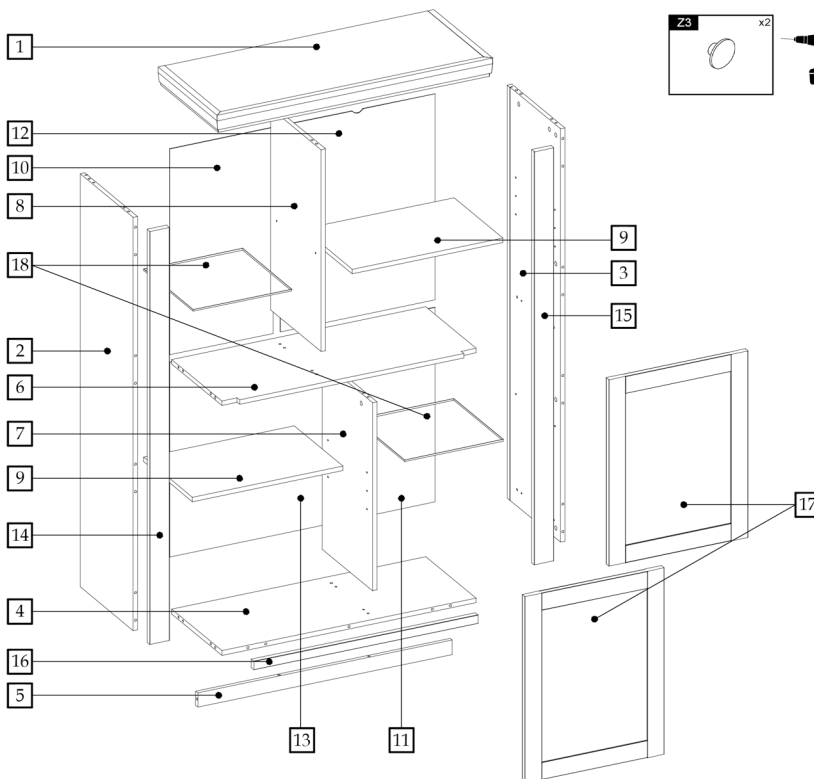

SUDBURY

Typ C

1	651	418	65	1	1003	2/4
2	1440.5	376.5	16	1	1001	1/4
3	1440.5	376.5	16	1	1004	1/4
4	904	356.5	16	1	1005	2/4
5	904	50	16	1	1007	2/4
6	904	374.5	16	1	1008	2/4
7	655	356	16	1	1022	1/4
8	703.5	356	16	1	1025	1/4
9	535	356	16	2	N/A	1/4
10	718	367	3	1	N/A	3/4
11	678	367	3	1	N/A	3/4
12	718	550	3	1	1006	3/4
13	678	550	3	1	N/A	3/4
14	1440	70	19	1	3010	1/4
15	1440	70	19	1	3011	1/4
16	797	30	19	1	3012	1/4
17	649	495	19	2	3004	3/4
18	351	351	6	2	Glass	4/4