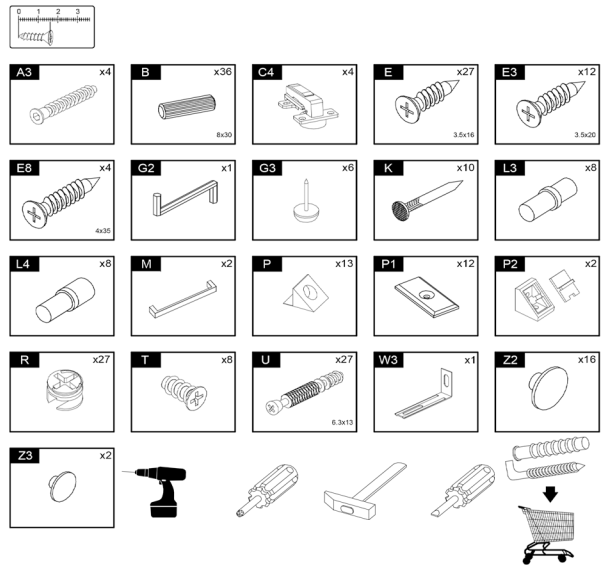

SUDBURY

Typ C

1	651	418	65	1	1003	2/4
2	1440.5	376.5	16	1	1001	1/4
3	1440.5	376.5	16	1	1004	1/4
4	904	356.5	16	1	1005	2/4
5	904	50	16	1	1007	2/4
6	904	374.5	16	1	1008	2/4
7	655	356	16	1	1022	1/4
8	703.5	356	16	1	1025	1/4
9	535	356	16	2	N/A	1/4
10	718	367	3	1	N/A	3/4
11	678	367	3	1	N/A	3/4
12	718	550	3	1	1006	3/4
13	678	550	3	1	N/A	3/4
14	1440	70	19	1	3010	1/4
15	1440	70	19	1	3011	1/4
16	797	30	19	1	3012	1/4
17	649	495	19	2	3004	3/4
18	351	351	6	2	Glass	4/4

1

2

3

6

4

5

6

7