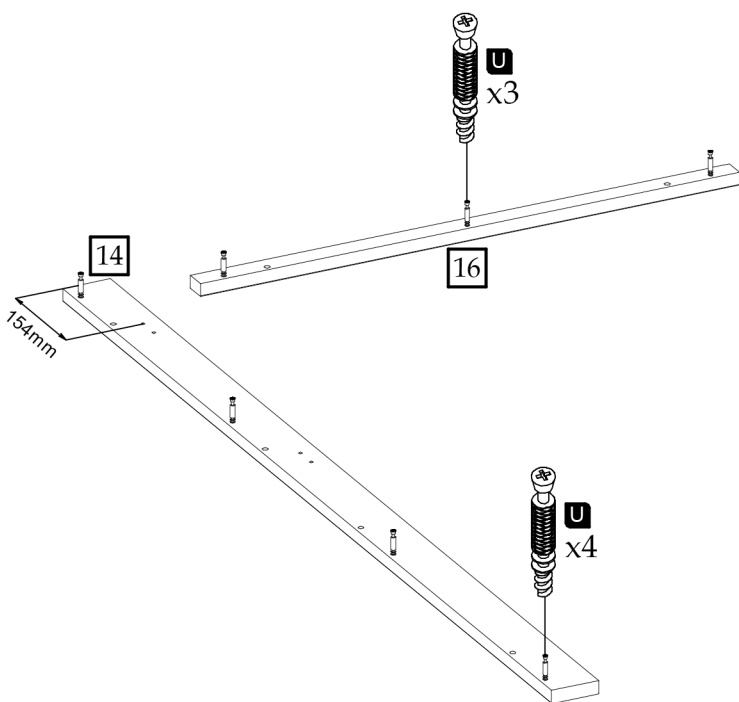

SUDBURY

Typ C

1	651	418	65	1	1003	2/4
2	1440.5	376.5	16	1	1001	1/4
3	1440.5	376.5	16	1	1004	1/4
4	904	356.5	16	1	1005	2/4
5	904	50	16	1	1007	2/4
6	904	374.5	16	1	1008	2/4
7	655	356	16	1	1022	1/4
8	703.5	356	16	1	1025	1/4
9	535	356	16	2	N/A	1/4
10	718	367	3	1	N/A	3/4
11	678	367	3	1	N/A	3/4
12	718	550	3	1	1006	3/4
13	678	550	3	1	N/A	3/4
14	1440	70	19	1	3010	1/4
15	1440	70	19	1	3011	1/4
16	797	30	19	1	3012	1/4
17	649	495	19	2	3004	3/4
18	351	351	6	2	Glass	4/4

1

2

3

6

4

5

6

7