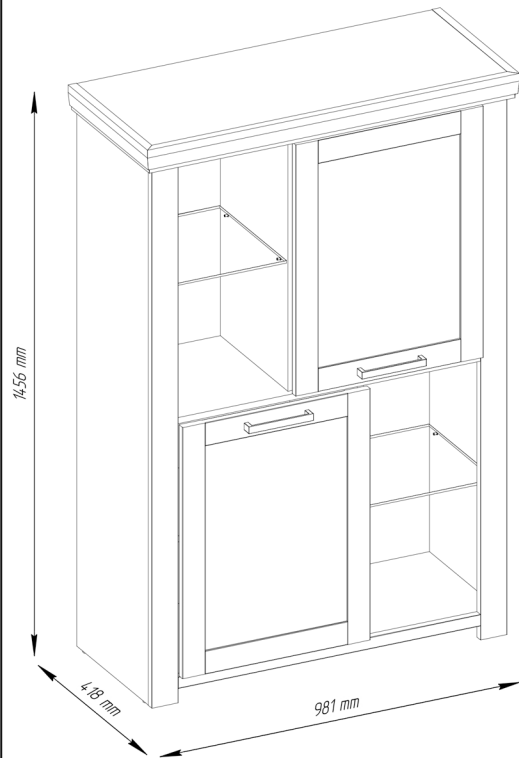

SUDBURY

Typ C

1	651	418	65	1	1003	2/4
2	1440.5	376.5	16	1	1001	1/4
3	1440.5	376.5	16	1	1004	1/4
4	904	356.5	16	1	1005	2/4
5	904	50	16	1	1007	2/4
6	904	374.5	16	1	1008	2/4
7	655	356	16	1	1022	1/4
8	703.5	356	16	1	1025	1/4
9	535	356	16	2	N/A	1/4
10	718	367	3	1	N/A	3/4
11	678	367	3	1	N/A	3/4
12	718	550	3	1	1006	3/4
13	678	550	3	1	N/A	3/4
14	1440	70	19	1	3010	1/4
15	1440	70	19	1	3011	1/4
16	797	30	19	1	3012	1/4
17	649	495	19	2	3004	3/4
18	351	351	6	2	Glass	4/4