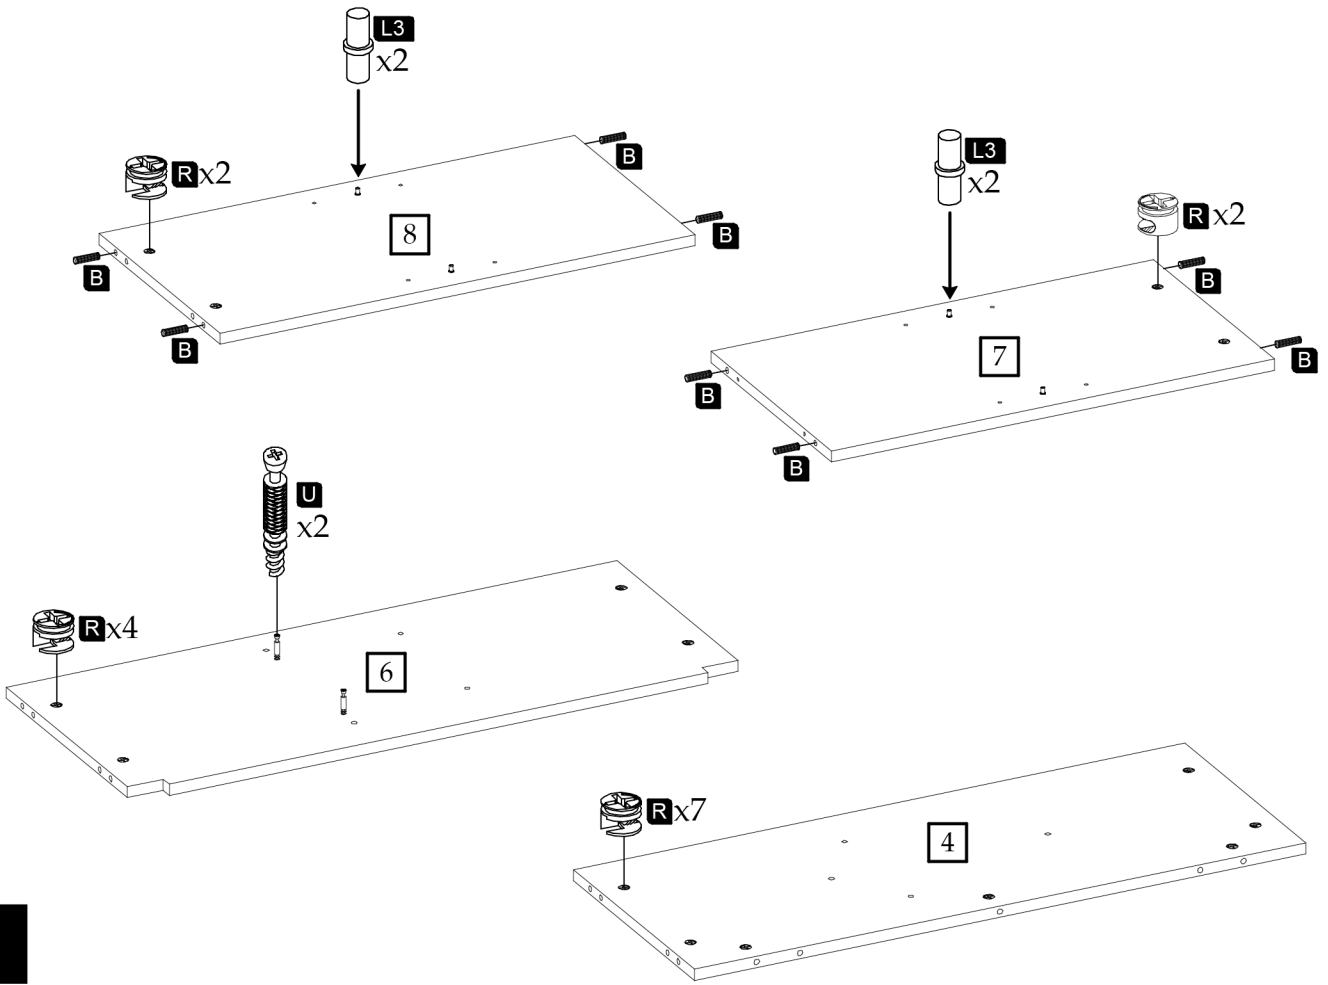

SUDBURY

Typ C

1	651	418	65	1	1003	2/4
2	1440.5	376.5	16	1	1001	1/4
3	1440.5	376.5	16	1	1004	1/4
4	904	356.5	16	1	1005	2/4
5	904	50	16	1	1007	2/4
6	904	374.5	16	1	1008	2/4
7	655	356	16	1	1022	1/4
8	703.5	356	16	1	1025	1/4
9	535	356	16	2	N/A	1/4
10	718	367	3	1	N/A	3/4
11	678	367	3	1	N/A	3/4
12	718	550	3	1	1006	3/4
13	678	550	3	1	N/A	3/4
14	1440	70	19	1	3010	1/4
15	1440	70	19	1	3011	1/4
16	797	30	19	1	3012	1/4
17	649	495	19	2	3004	3/4
18	351	351	6	2	Glass	4/4

1

2

3

6

4

5

6

7

8

9

13